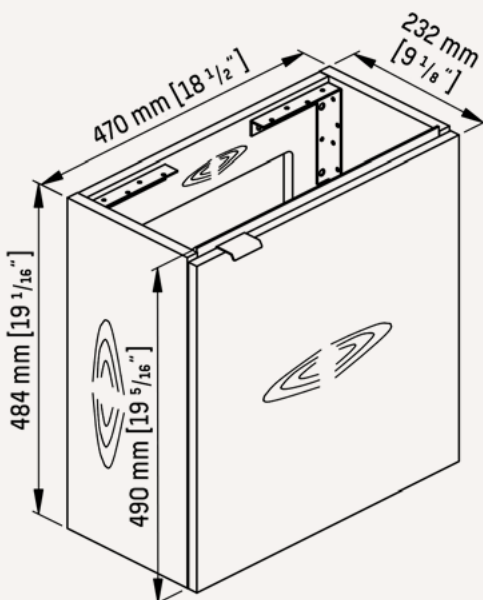

ACCESSOIRES INCLUS

Poignée chrome