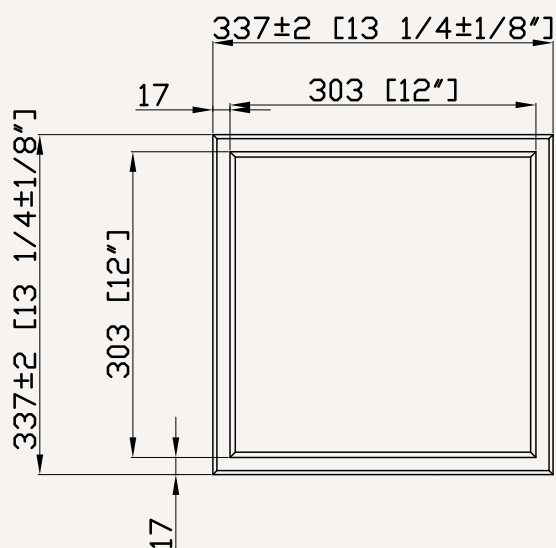

NICHE CARRÉE

DIMENSION	COULEUR	MATIÈRE	CODE
13" x 13"	○ stainless	16	NICHEWN1313
13" x 13"	● stainless noir	16	NICHEWN1313-B

DESCRIPTION

TYPE D'INSTALLATION: Encastré

DIMENSION: 13 1/4" x 13 1/4" x 4"

COMPOSITION: Acier inoxydable

CALIBRE: 16

Bordure de finition

Entretien facile

Pente d'égouttement intégrée

Installation facile

ACCESSOIRES INCLUS

Aucun

Ligano