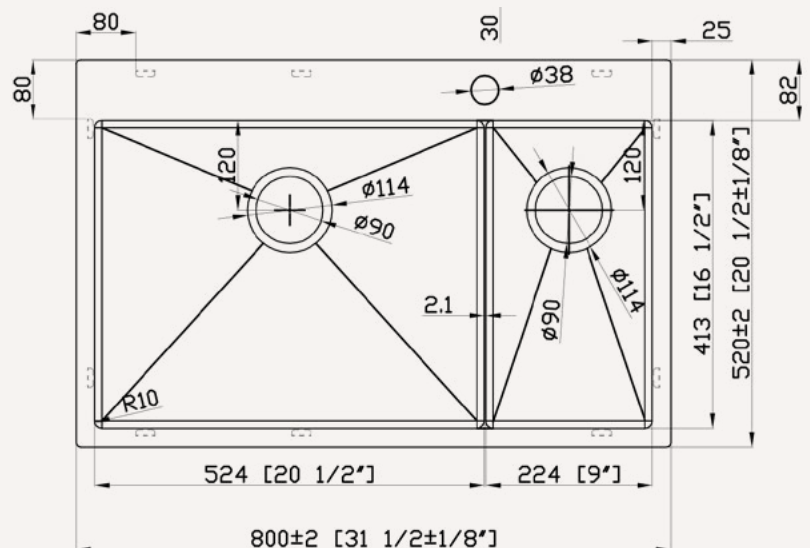

ACCESSOIRES INCLUS

Crépines panier de luxe et grilles incluses