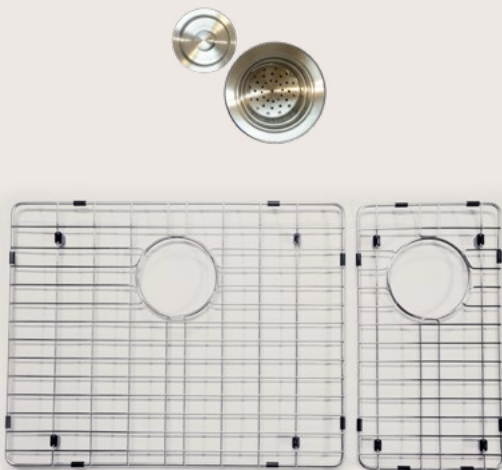

ÉVIER SUR/SOUS PLAN À DIVISEUR BAS

DIMENSION	COULEUR	GRADE	CODE
31" x 20"	○ stainless	16	TR8052BLZ-9LD
31" x 20"	● stainless noir	16	TR8052BLZ-9LD-B

DESCRIPTION

TYPE D'INSTALLATION: Sur ou sous-plan

DIMENSION: 31 1/2" x 20 1/2" x 9"

COMPOSITION: Acier inoxydable Calibre: 16

RAYON: 10

LARGEUR MINIMUM DU MODULE: 33"

Coussinets insonorisants,

Diviseur mince 3mm,

Diviseur bas 4" de haut,

Entretien facile

INFORMATIONS COMPLÉMENTAIRES

Tapis disponible en option

(RM435 stainless ou RM435-B stainless noir)

Autres formats disponibles

ACCESSOIRES INCLUS

Crépines panier de luxe et grilles incluses

Ligano